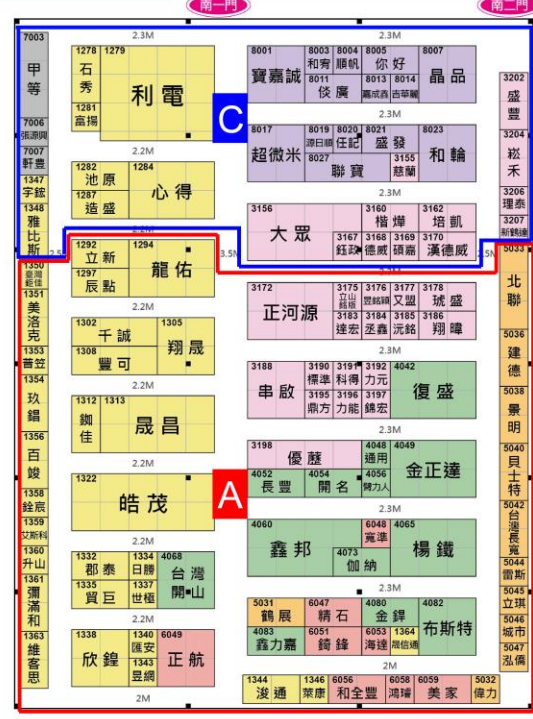

- **A** 11/4 · 10:00~17:00
- **B** 11/4 · 10:00~17:00
- **C** 11/4 · 14:00~17:00
- **D** 11/4 · 14:00~17:00
- **E** 11/5 · 08:00~17:00
- **F** 11/5 · 08:00~17:00
- **G** 11/5 · 14:00~17:00
- **H** 11/6 · 08:00~17:00
- **I** 11/6 · 08:00~17:00