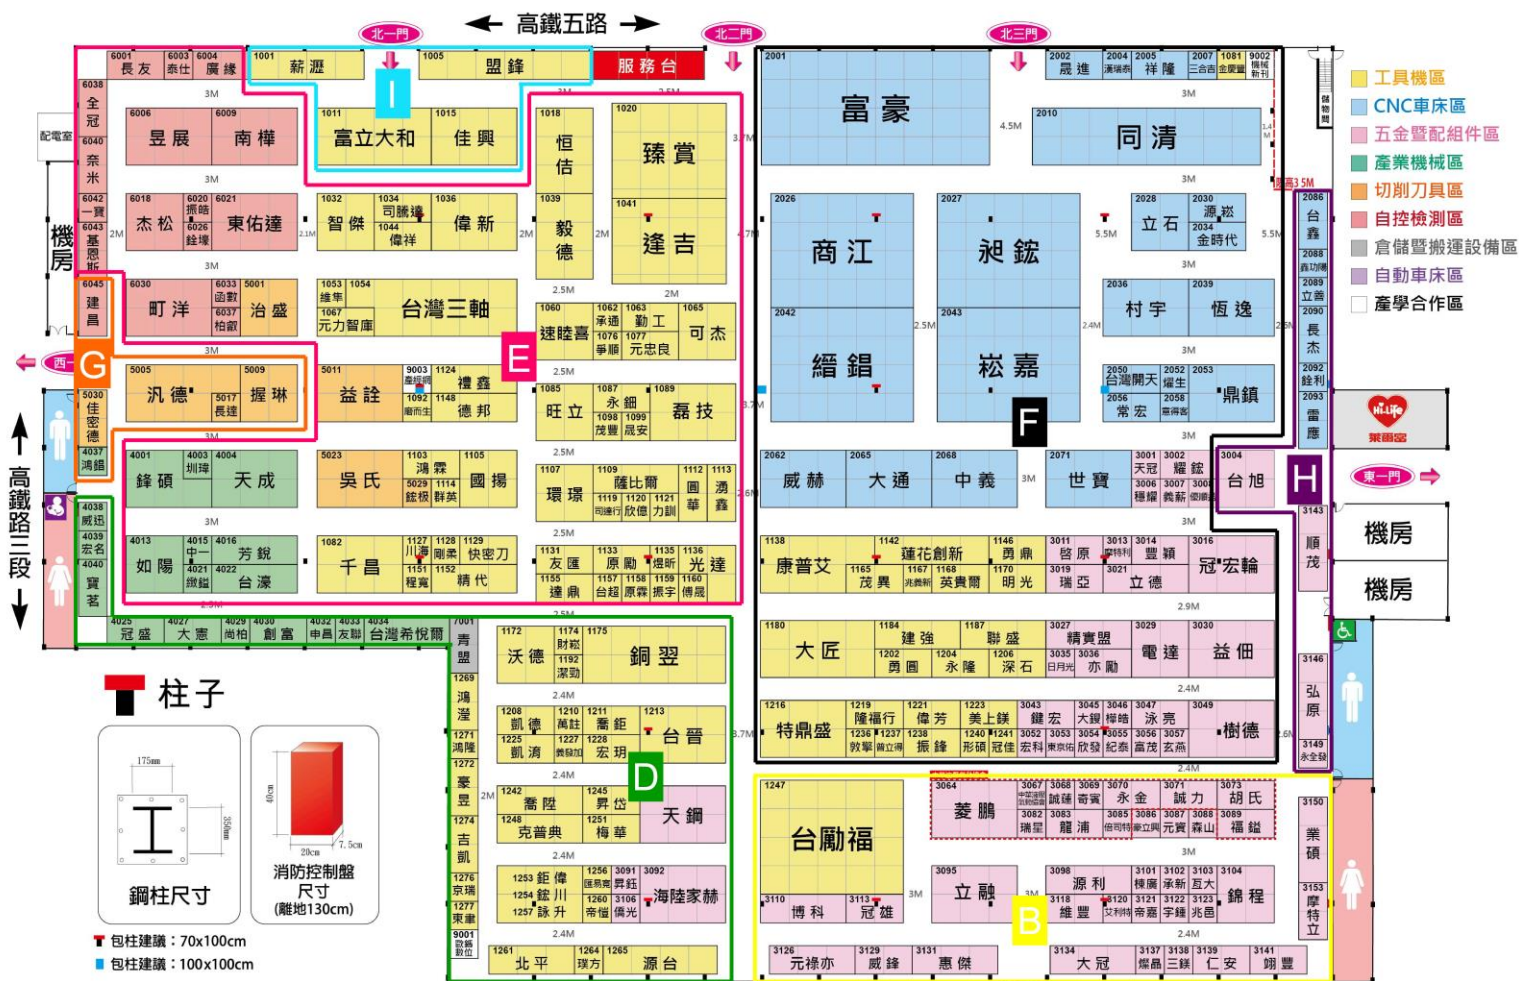

- **A** 11/4 · 10:00~17:00
- **B** 11/4 · 10:00~17:00
- **C** 11/4 · 14:00~17:00
- **D** 11/4 · 14:00~17:00
- **E** 11/5 · 08:00~17:00
- **F** 11/5 · 08:00~17:00
- **G** 11/5 · 14:00~17:00
- **H** 11/6 · 08:00~17:00
- **I** 11/6 · 08:00~17:00